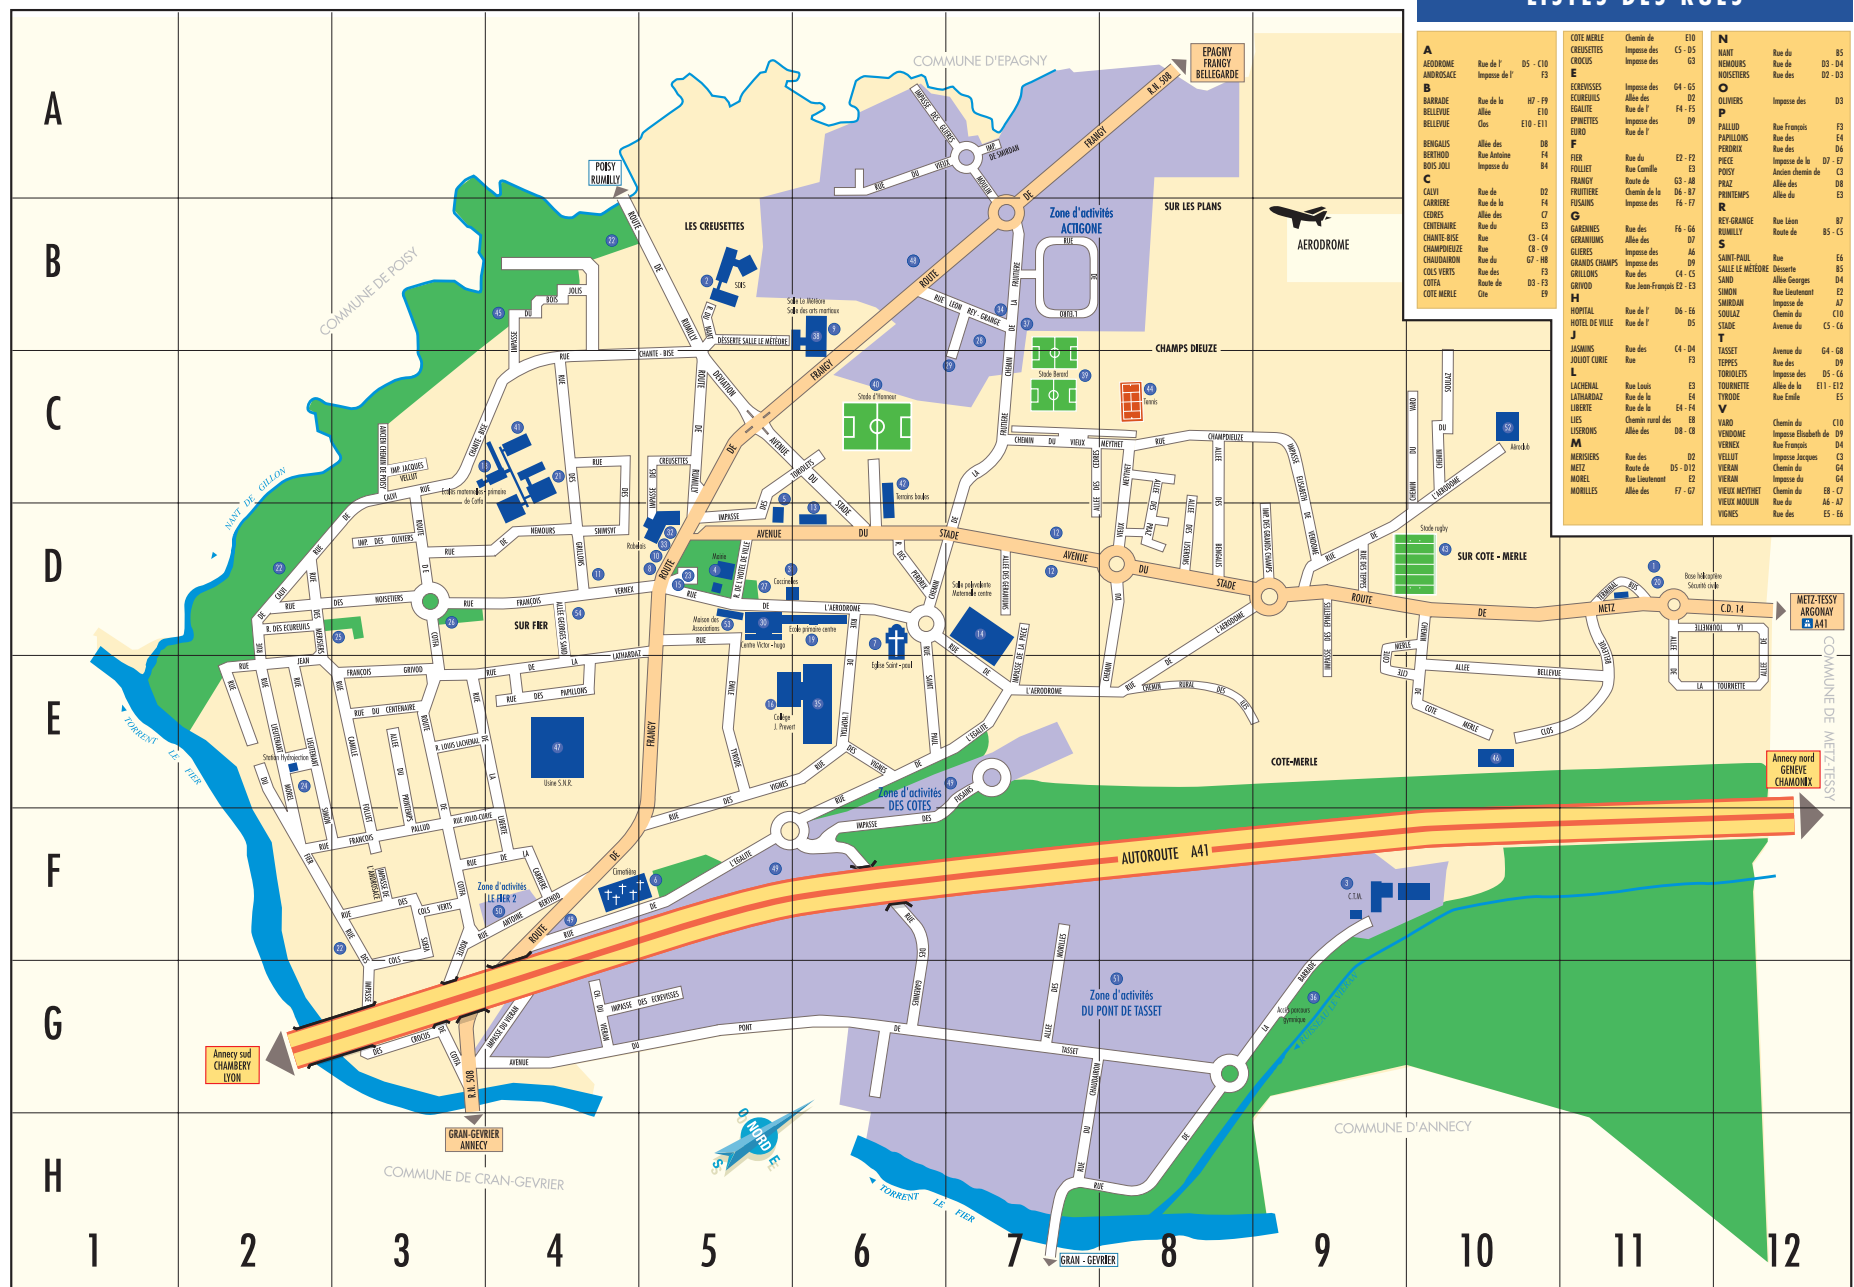

LISTES DES RUES

A	AERODROME	Rue de T	DS - C10	F3	E10	N	NANT	Rue du	DS
B	BARRADE	Allee des	E10	E11	E	ECUREUILS	Impasse des	CS - D5	E3
C	CAUVI	Rue de la	D2	F4	F	FRANCOIS	Rue de	D8	D3
D	DES	RUE	DES	D	D	DU	RUE	DES	D
E	DES	RUE	DES	E	E	DES	RUE	DES	E
F	DES	RUE	DES	F	F	DES	RUE	DES	F
G	DES	RUE	DES	G	G	DES	RUE	DES	G
H	DES	RUE	DES	H	H	DES	RUE	DES	H

BATIMENTS PUBLICS ET SERVICES

28	ADMIC le Geland	87	Crèche les P'tits Poux'	31	Halte-garderie les CoCailles	D5	14	Salle polyvalente	D7	46	Terrains de foot Clos Bellevue	E10			
52	ADREXCUR	C10	École de Musique	4	Mairie - Monuments aux morts	D5	2	Service Départemental Incendie et Secours	D5	45	Terrains de foot des Creusettes	E3			
29	ASMI (médecine du travail)	C6	Centre Technique Municipal	F9	Maison des Associations	D5	25	Square des P'tites Vies	D3	43	Terrain de rugby	D10			
1	Basa hélicoptère - Sécurité civile	D11-D12	6	Cimetière	F4	33	PMI (Protection Maternelle Infantile)	D5	24	Square Jean Chamery	D2	44	Terrains de tennis	C8	
8	Bibliothèque (La Rabalais)	D5	16	Collège Jacques Prévert	E6	5	Poste	D5	27	Square Pablo Neruda	D5	45	Union Départementale des Aides Familiales	D5	
11	Centre commercial "La Central"	D4	14	École maternelle du Centre	D5	22	Promenade Nant de Gillon	D12	26	Square rue François Vernez	D3	15	vc publiques	D5	
12	Centre commercial "Les Heizans"	D5	18	Écoles maternelles et primaire de Gafra	D7	47	Rampes de slalom	D7	47	SIN	F4	48	Zone d'activités	A6-A8-B6-B8	
13	Centre commercial "Les Nouvelles Boutiques"	D6	19	École primaire du Centre	D5-D6	21	Restaurant scolaire de Gafra	C4	39	Stade de foot André Bérard	C7	49	Zone artisanale des Côtes	F4-F7	
30	Centre Victor Hugo	E5	7	Église	D6	10	Stade de foot Homieur	D5	40	Stade de foot Homieur	C6	50	Zone Le Feu 2	F4